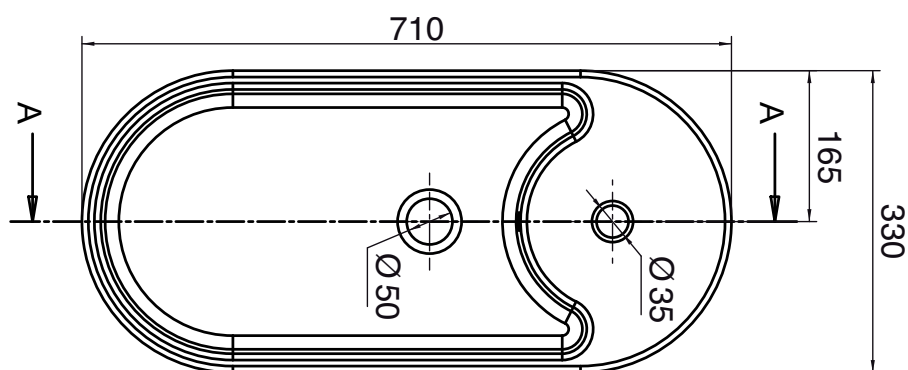

SCHEDA TECNICA - TECHNICAL CARD

SEVENTY 71

DA APPOGGIO - SUPPORTED BASIN

ART. 8095 71,5 x 33,5 cm Kg 15

SEZIONE A-A