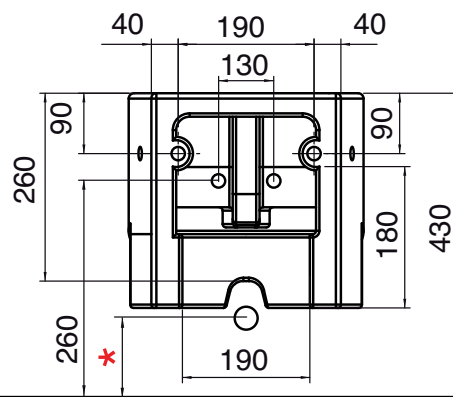

SCHEDA TECNICA - TECHNICAL CARD

ZEFIRO

BIDET SOSPESO - SUPPORTED BIDET
 ART. 8209 52,5 x 35 CM KG 22

* 90 CON/WITH: ART.10009 + ART.10011
 * 110 CON/WITH: ART.10019 + ART.10011