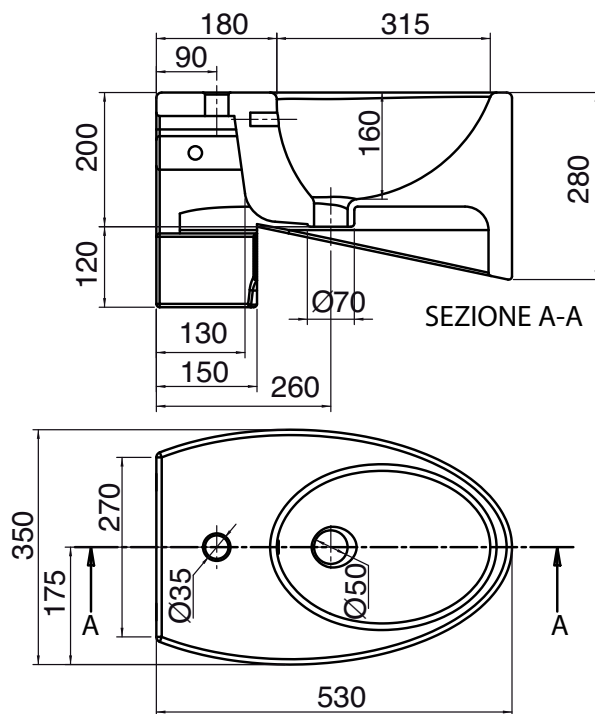

SCHEDA TECNICA - TECHNICAL CARD

ZEFIRO

BIDET SOSPESO - SUPPORTED BIDET
 ART. 8209 52,5 x 35 CM KG 22

* 90 CON/WITH: ART.10009 + ART.10011
 * 110 CON/WITH: ART.10019 + ART.10011