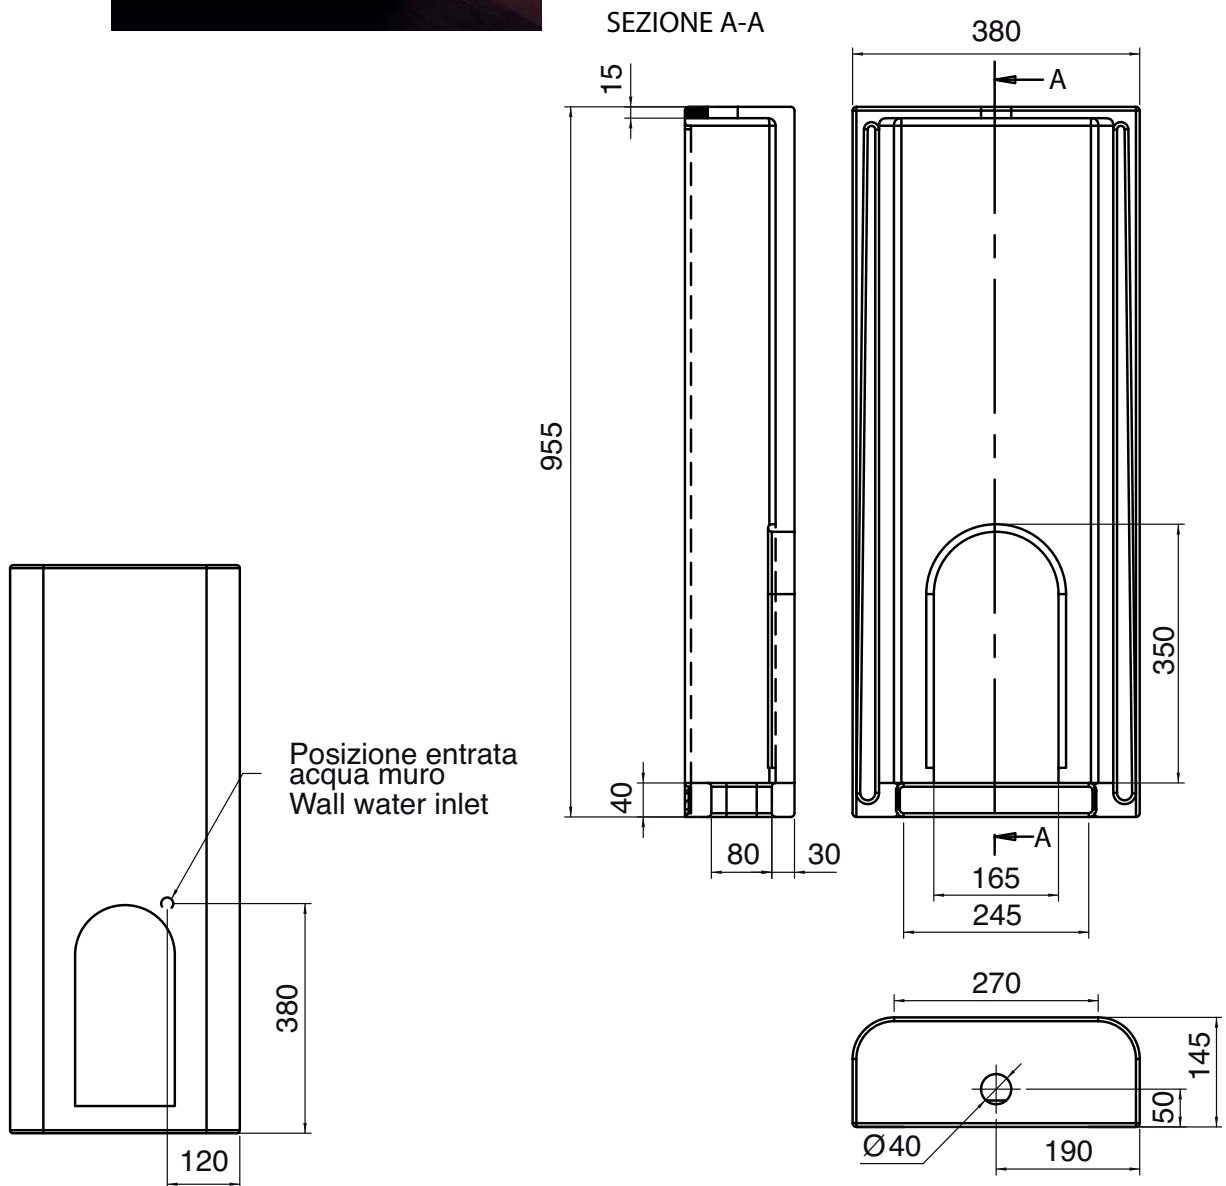

SCHEDA TECNICA - TECHNICAL CARD

ZEFIRO

CASSETTA A MURO - WALL CISTERN
 ART. 8212 CM 38 X 18 X H95 KG 18

Le misure riportate sono soggette alle usuali tolleranze specifiche del materiale, quindi ci riserviamo il diritto di modificare le forme o le dimensioni senza alcun preavviso