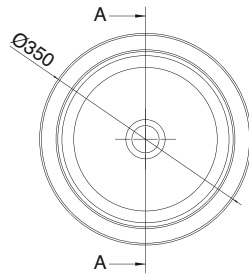

BUCKET 35 H 6
Art. 8811 - Ø35 Cm - 7 Kg - 2 L.

Lavabo da appoggio
Lay-on washbasin
Lavabo à poser
Aufsatzwaschbecken
Lavabo de apoio
Раковина умывальника накладная

TOPS

NEW LINE:
Art. 520 - Art. 521 - Art. 522