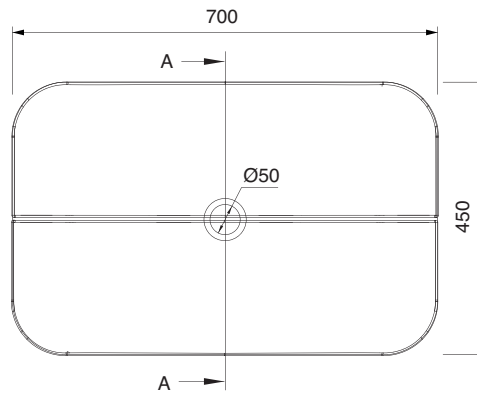

MIZU 70 + cover

Art. 9004 - 70 x 45 Cm - 20 Kg - 16,5 L.

Lavabo da incasso

Built-in washbasin

Lavabo encastré

Einbauwaschbecken

Lavabo de encaje

Раковина умывальника встраиваемая

TOPS

NEW LINE:

Art. 520 - Art. 521 - Art. 522

DIMA - TEMPLATE
GABARIT - SCHABLONE
PLANTILLA - ШАБЛОН