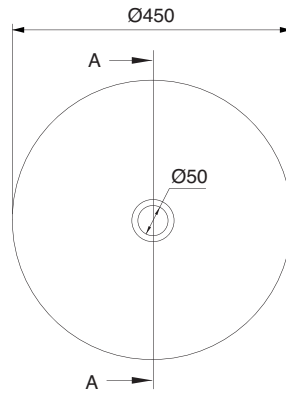

MIZU 45

Art. 9006 - Ø45 Cm - 9 Kg - 13 L.

Lavabo da incasso

Built-in washbasin

Lavabo encastré

Einbauwaschbecken

Lavabo de encaje

Раковина умывальника встраиваемая

TOPS

NEW LINE:

Art. 520 - Art. 521 - Art. 522

DIMA - TEMPLATE  
GABARIT - SCHABLONE  
PLANTILLA - ШАБЛОН

SEZIONE A-A