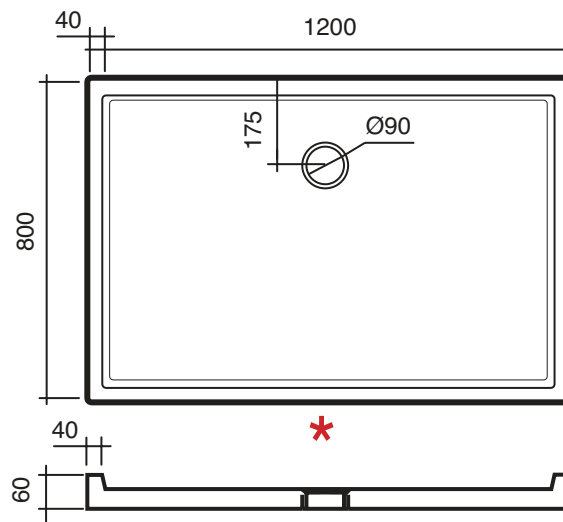

**FILO - 120X80**  
**ART. 8099**

PIATTI DOCCIA  
 SHOWER TRAY  
 RECEVEURS DE DOUCHE  
 DUSCHWANNEN  
 PLATOS DE DUCHA

**120X80XH6 CM KG 41**

**\* LATO NON SMALTATO - NOT GLAZED SIDE - FACE NON ÉMAILLÉE - NICHT EMAILLIERTE SEITE - LADO NO ESMALTADO**

Le misure riportate sono soggette a tolleranze di +-5%  
 Ci riserviamo il diritto di modificare le forme e/o le dimensioni senza alcun preavviso

The measurements indicated are subject to +-5% tolerance margins  
 We reserve the right to modify the shapes and/or dimensions without prior notice

Les dimensions indiquées sont soumises à des tolérances de + ou - 5%  
 Nous nous réservons le droit de modifier les formes et/ou les dimensions sans aucun préavis

Die angegebenen Maße haben eine Toleranz von +-5%  
 Wir behalten uns vor, die Formen und Abmessungen ohne Ankündigung zu ändern

Las medidas indicadas están sujetas a tolerancias de +-5%  
 Nos reservamos el derecho de modificar formas y/o dimensiones sin aviso previo