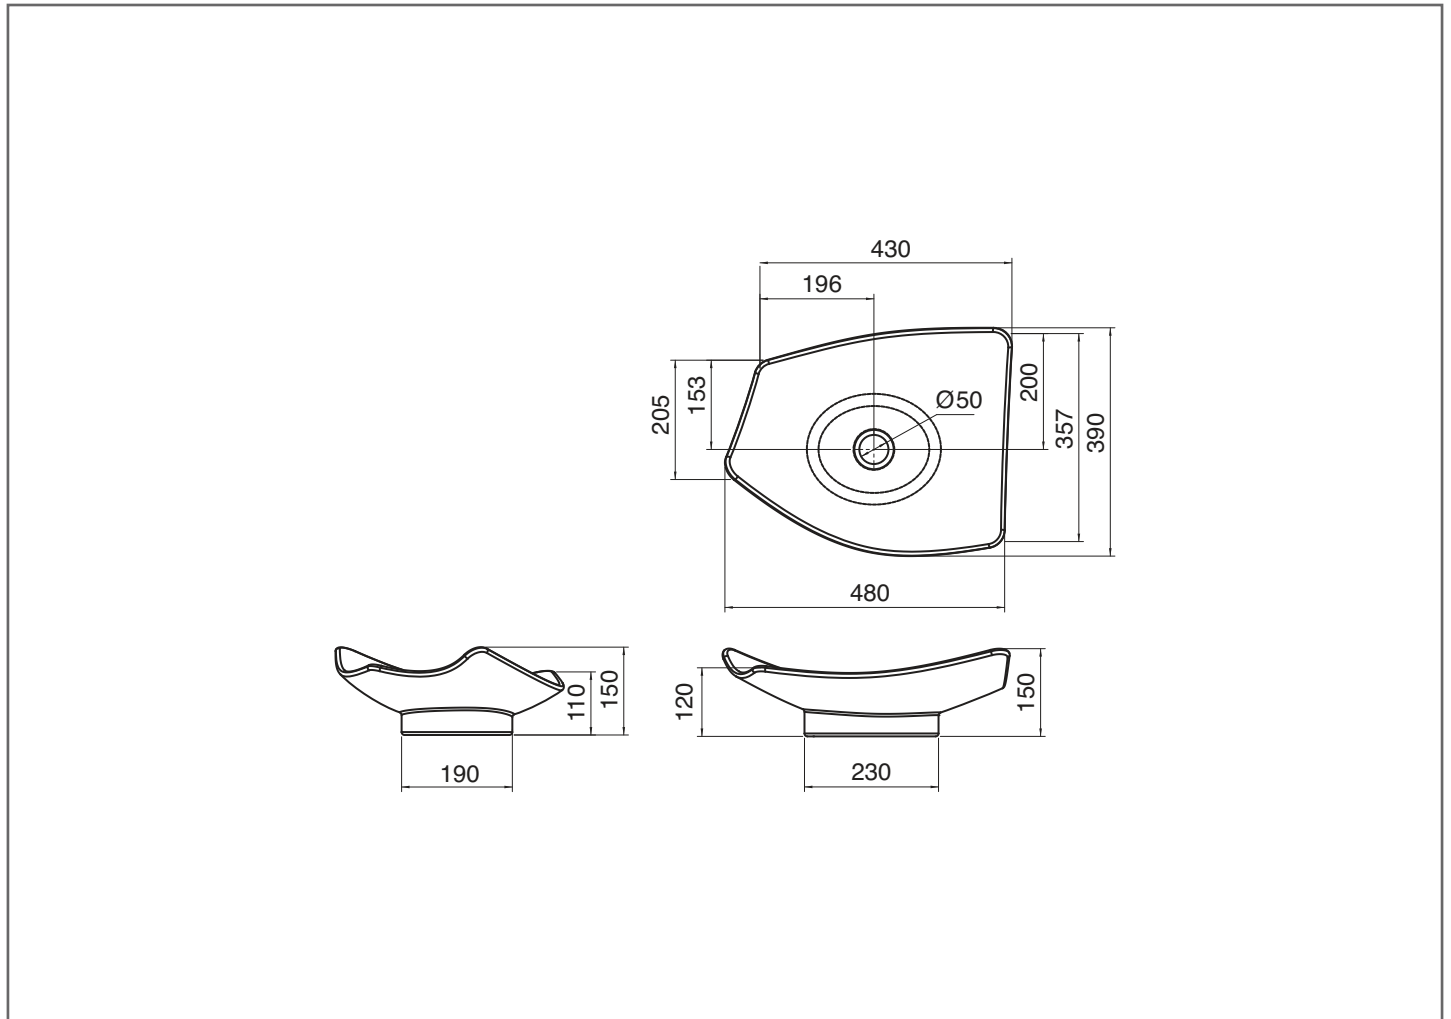

KONG - 50
ART. 8051

DA APPOGGIO
 SUPPORTED BASIN
 A POSER
 STANDMODELL
 SOBREENCIMERA

50X38 CM KG 6

Le misure riportate sono soggette a tolleranze di +-5%
 Ci riserviamo il diritto di modificare le forme e/o le dimensioni senza alcun preavviso

The measurements indicated are subject to +-5% tolerance margins
 We reserve the right to modify the shapes and/or dimensions without prior notice

Les dimensions indiquées sont soumises à des tolérances de + ou - 5%
 Nous nous réservons le droit de modifier les formes et/ou les dimensions sans aucun préavis

Die angegebenen Maße haben eine Toleranz von +-5%
 Wir behalten uns vor, die Formen und Abmessungen ohne Ankündigung zu ändern

Las medidas indicadas están sujetas a tolerancias de +-5%
 Nos reservamos el derecho de modificar formas y/o dimensiones sin aviso previo