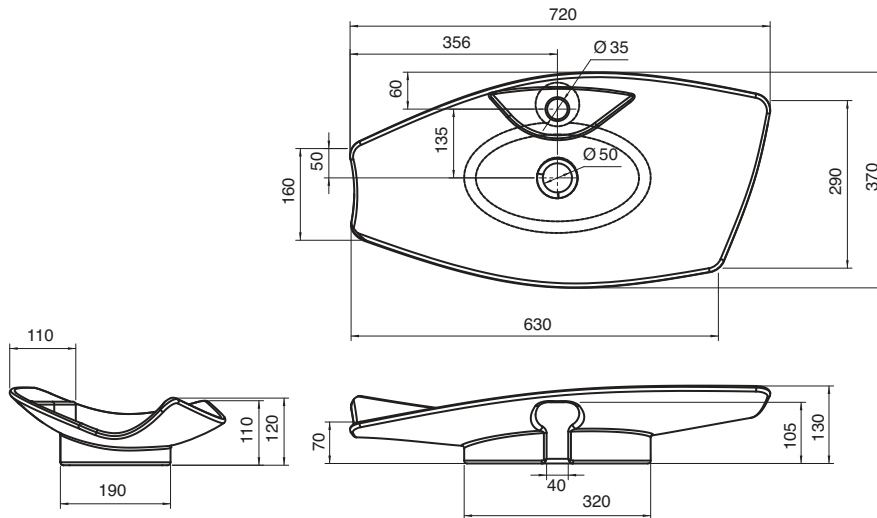

**KONG - 70/R**  
**ART. 8052/R**

 DA APPOGGIO  
 SUPPORTED BASIN  
 A POSER  
 STANDMODELL  
 SOBREENCIMERA

**70X39 CM KG 8**

Le misure riportate sono soggette a tolleranze di  $\pm 5\%$   
 Ci riserviamo il diritto di modificare le forme e/o le dimensioni senza alcun preavviso

The measurements indicated are subject to  $\pm 5\%$  tolerance margins  
 We reserve the right to modify the shapes and/or dimensions without prior notice

Les dimensions indiquées sont soumises à des tolérances de  $\pm 5\%$   
 Nous nous réservons le droit de modifier les formes et/ou les dimensions sans aucun préavis

Die angegebenen Maße haben eine Toleranz von  $\pm 5\%$   
 Wir behalten uns vor, die Formen und Abmessungen ohne Ankündigung zu ändern

Las medidas indicadas están sujetas a tolerancias de  $\pm 5\%$   
 Nos reservamos el derecho de modificar formas y/o dimensiones sin aviso previo