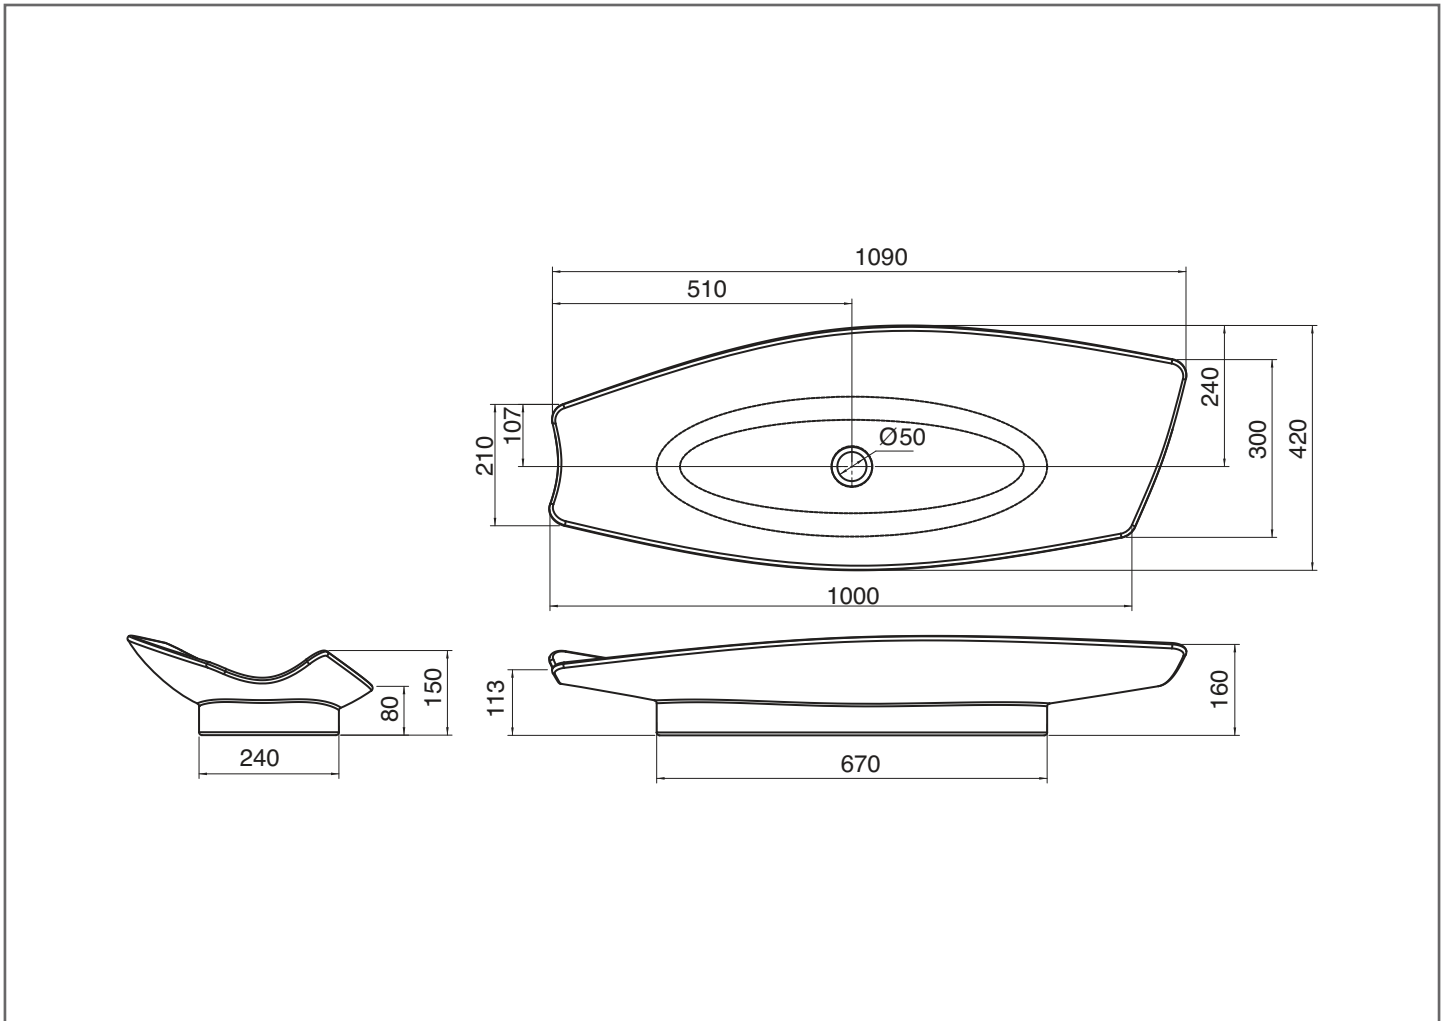

KONG - 110
ART. 8054

 DA APPOGGIO
 SUPPORTED BASIN
 A POSER
 STANDMODELL
 SOBREENCIMERA

106X49 CM KG 15

Le misure riportate sono soggette a tolleranze di +-5%
 Ci riserviamo il diritto di modificare le forme e/o le dimensioni senza alcun preavviso

The measurements indicated are subject to +-5% tolerance margins
 We reserve the right to modify the shapes and/or dimensions without prior notice

Les dimensions indiquées sont soumises à des tolérances de + ou - 5%
 Nous nous réservons le droit de modifier les formes et/ou les dimensions sans aucun préavis

Die angegebenen Maße haben eine Toleranz von +-5%
 Wir behalten uns vor, die Formen und Abmessungen ohne Ankündigung zu ändern

Las medidas indicadas están sujetas a tolerancias de +-5%
 Nos reservamos el derecho de modificar formas y/o dimensiones sin aviso previo