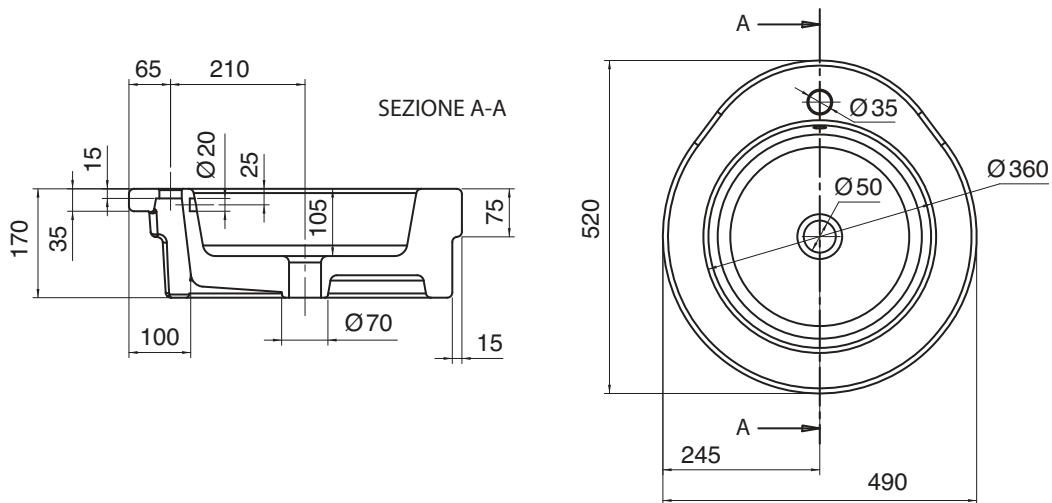

## LAVABI D'ARREDO - CONCERTO 8016/A ART. 8016/A

AD INCASSO  
BUILT IN MODEL  
ENCASTRE  
EINBAUMODELL  
DE ENCASTRAR

48X51 CM KG 13

Le misure riportate sono soggette a tolleranze di  $\pm 5\%$   
 Ci riserviamo il diritto di modificare le forme e/o le dimensioni senza alcun preavviso

The measurements indicated are subject to  $\pm 5\%$  tolerance margins  
 We reserve the right to modify the shapes and/or dimensions without prior notice

Les dimensions indiquées sont soumises à des tolérances de  $\pm 5\%$   
 Nous nous réservons le droit de modifier les formes et/ou les dimensions sans aucun préavis

Die angegebenen Maße haben eine Toleranz von  $\pm 5\%$   
 Wir behalten uns vor, die Formen und Abmessungen ohne Ankündigung zu ändern

Las medidas indicadas están sujetas a tolerancias de  $\pm 5\%$   
 Nos reservamos el derecho de modificar formas y/o dimensiones sin aviso previo