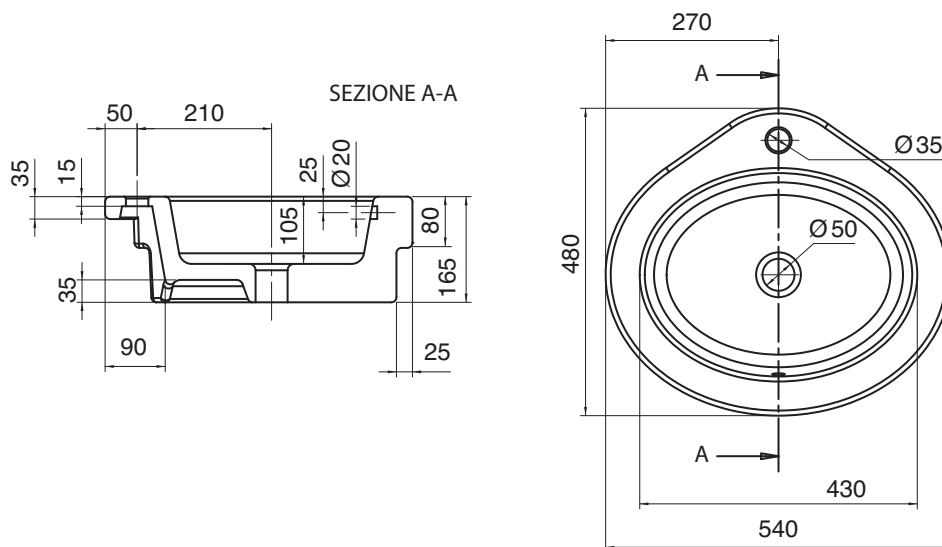

**SCARABEO®**

SCHEMA TECNICA - TECHNICAL CARD - FICHE TECHNIQUE - TECHNISCHE KARTE - FICHA TÉCNICA

**LAVABI D'ARREDO - OPERA 8017/A  
ART. 8017/A**

AD INCASSO  
BUILT IN MODEL  
ENCASTRE  
EINBAUMODELL  
DE ENCASTRAR

**54X48 CM KG 13**

Le misure riportate sono soggette a tolleranze di +-5%  
Ci riserviamo il diritto di modificare le forme e/o le dimensioni senza alcun preavviso

The measurements indicated are subject to +-5% tolerance margins  
We reserve the right to modify the shapes and/or dimensions without prior notice

Les dimensions indiquées sont soumises à des tolérances de + ou - 5%  
Nous nous réservons le droit de modifier les formes et/ou les dimensions sans aucun préavis

Die angegebenen Maße haben eine Toleranz von +-5%  
Wir behalten uns vor, die Formen und Abmessungen ohne Ankündigung zu ändern

Las medidas indicadas están sujetas a tolerancias de +-5%  
Nos reservamos el derecho de modificar formas y/o dimensiones sin aviso previo