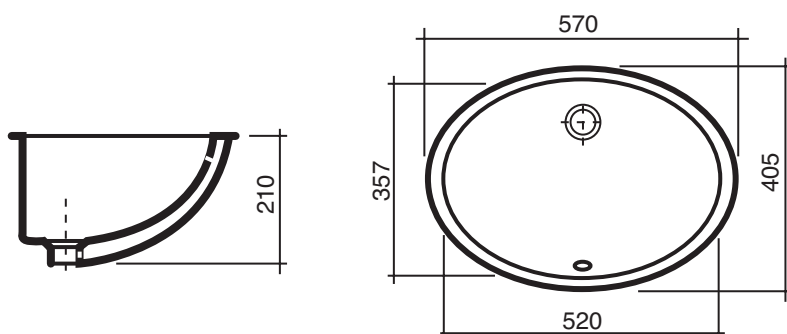

CATINI - LAVABO 8024
ART. 8024

LAVABO SOTTOPIANO
 UNDERCOUNTER WASH BASIN
 ENCASTRE PAR DESSOUS
 UNTERTISCHMODELL
 BAJO ENCIMERA

57X40 CM KG 7

Le misure riportate sono soggette a tolleranze di +-5%
 Ci riserviamo il diritto di modificare le forme e/o le dimensioni senza alcun preavviso

The measurements indicated are subject to +-5% tolerance margins
 We reserve the right to modify the shapes and/or dimensions without prior notice

Les dimensions indiquées sont soumises à des tolérances de + ou - 5%
 Nous nous réservons le droit de modifier les formes et/ou les dimensions sans aucun préavis