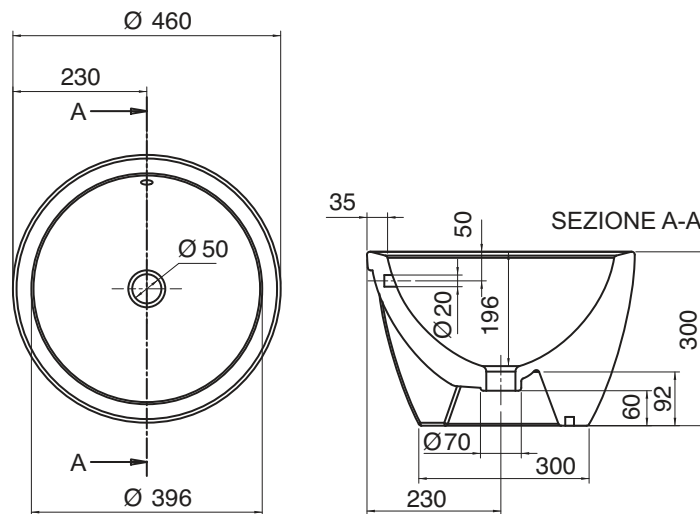

MATTY - TONDO
ART. 8055

DA APPOGGIO
 SUPPORTED BASIN
 A POSER
 STANDMODELL
 SOBREENCIMERA

Ø46 CM KG 17

Le misure riportate sono soggette a tolleranze di +-5%
 Ci riserviamo il diritto di modificare le forme e/o le dimensioni senza alcun preavviso

The measurements indicated are subject to +-5% tolerance margins
 We reserve the right to modify the shapes and/or dimensions without prior notice

Les dimensions indiquées sont soumises à des tolérances de + ou - 5%
 Nous nous réservons le droit de modifier les formes et/ou les dimensions sans aucun préavis

Die angegebenen Maße haben eine Toleranz von +-5%
 Wir behalten uns vor, die Formen und Abmessungen ohne Ankündigung zu ändern

Las medidas indicadas están sujetas a tolerancias de +-5%
 Nos reservamos el derecho de modificar formas y/o dimensiones sin aviso previo