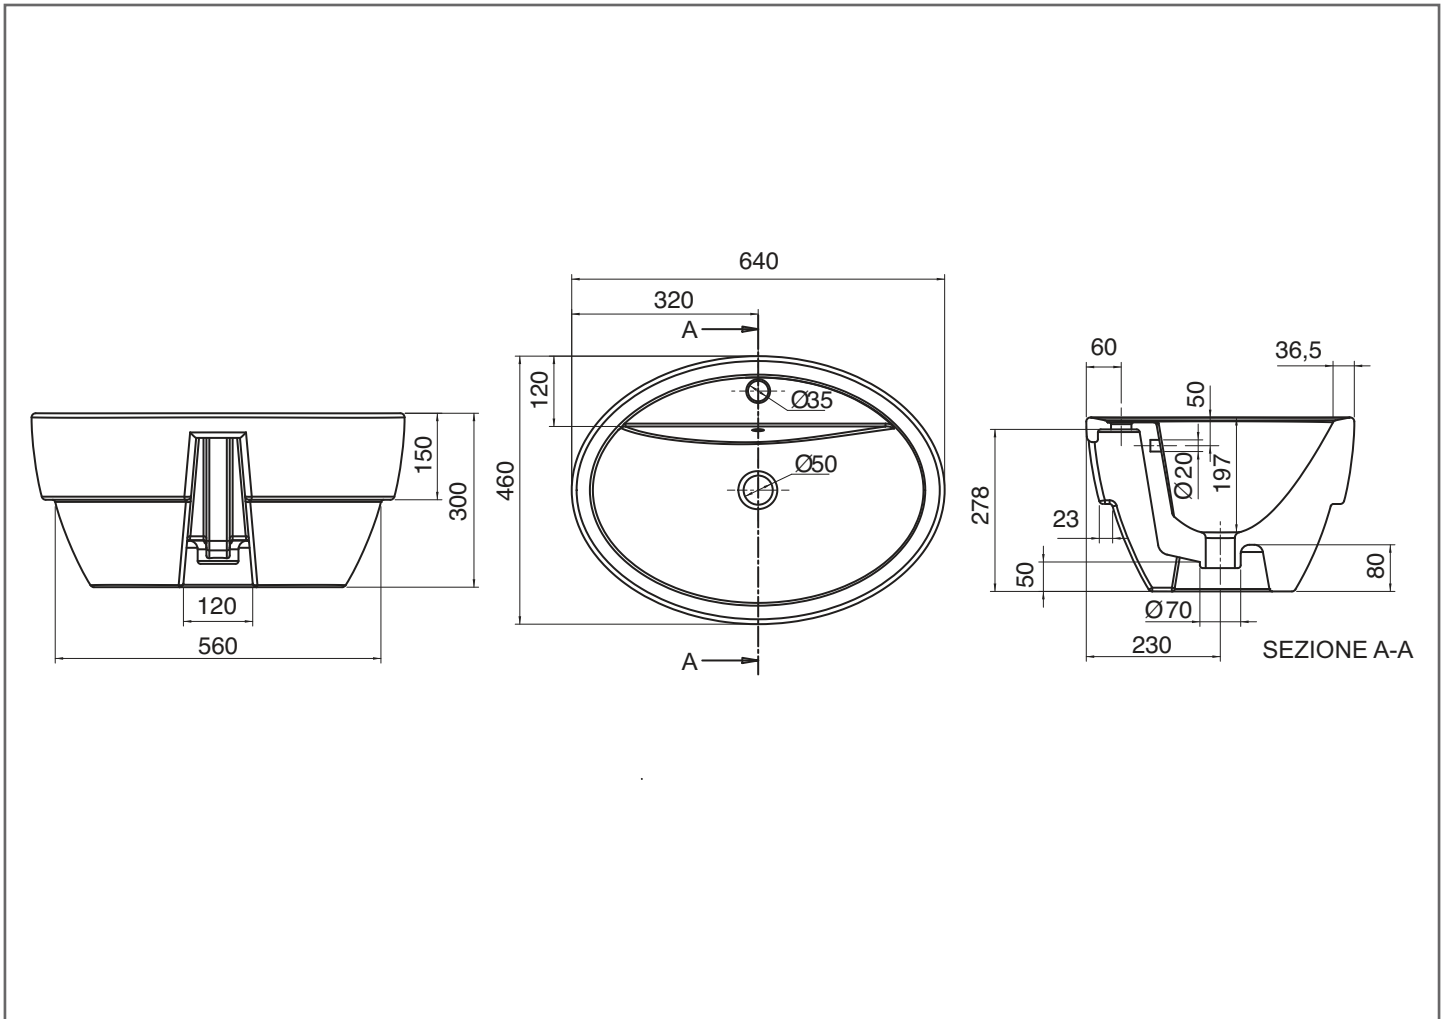

MATTY - OVALE A/R
ART. 8056/A/R

AD INCASSO
 BUILT IN MODEL
 ENCASTRE
 EINBAUMODELL
 DE ENCASTRAR

46X67 CM KG 24

Le misure riportate sono soggette a tolleranze di +-5%
 Ci riserviamo il diritto di modificare le forme e/o le dimensioni senza alcun preavviso

The measurements indicated are subject to +-5% tolerance margins
 We reserve the right to modify the shapes and/or dimensions without prior notice

Les dimensions indiquées sont soumises à des tolérances de + ou - 5%
 Nous nous réservons le droit de modifier les formes et/ou les dimensions sans aucun préavis

Die angegebenen Maße haben eine Toleranz von +-5%
 Wir behalten uns vor, die Formen und Abmessungen ohne Ankündigung zu ändern

Las medidas indicadas están sujetas a tolerancias de +-5%
 Nos reservamos el derecho de modificar formas y/o dimensiones sin aviso previo