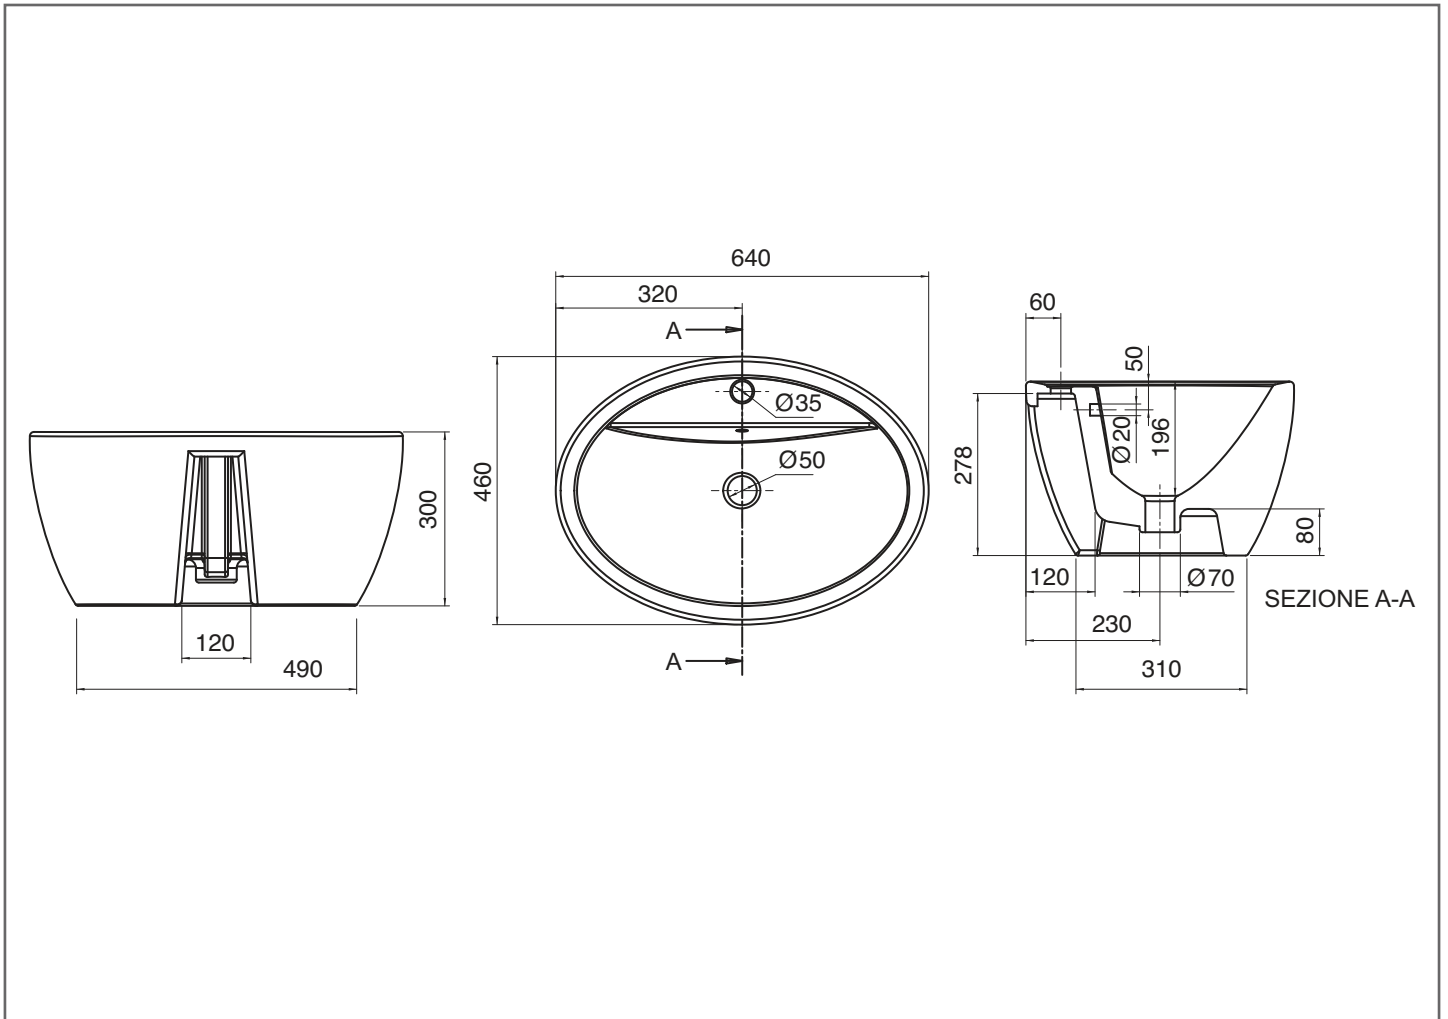

MATTY - OVALE R
ART. 8056/R

DA APPOGGIO
 SUPPORTED BASIN
 A POSER
 STANDMODELL
 SOBREENCIMERA

46X67 CM KG 24

Le misure riportate sono soggette a tolleranze di +-5%
 Ci riserviamo il diritto di modificare le forme e/o le dimensioni senza alcun preavviso

The measurements indicated are subject to +-5% tolerance margins
 We reserve the right to modify the shapes and/or dimensions without prior notice

Les dimensions indiquées sont soumises à des tolérances de + ou - 5%
 Nous nous réservons le droit de modifier les formes et/ou les dimensions sans aucun préavis

Die angegebenen Maße haben eine Toleranz von +-5%
 Wir behalten uns vor, die Formen und Abmessungen ohne Ankündigung zu ändern

Las medidas indicadas están sujetas a tolerancias de +-5%
 Nos reservamos el derecho de modificar formas y/o dimensiones sin aviso previo