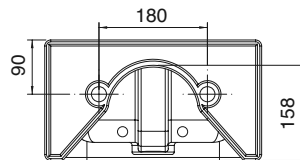

NEXT HUNG BIDET

Art. 8302 - 55 x 35 Cm - 22 Kg

Bidet sospeso monoforo
 Single-hole wall-mounted bidet
 Bidet suspendu monotrou
 Hänge-Bidet, ausgelegt für 1-Loch-Armatur
 Bidet suspendido monoforo
 Биде подвесное с одним отверстием