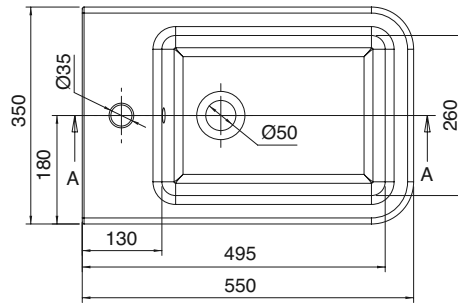

NEXT HUNG BIDET

Art. 8302 - 55 x 35 Cm - 22 Kg

Bidet sospeso monoforo
 Single-hole wall-mounted bidet
 Bidet suspendu monotrou
 Hänge-Bidet, ausgelegt für 1-Loch-Armatur
 Bidet suspendido monoforo
 Биде подвесное с одним отверстием