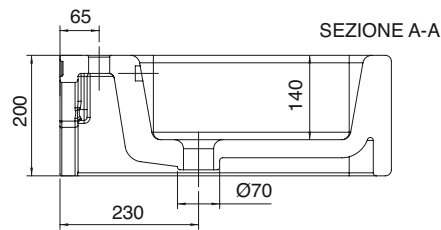

NEXT HUNG BIDET

Art. 8302 - 55 x 35 Cm - 22 Kg

Bidet sospeso monoforo
 Single-hole wall-mounted bidet
 Bidet suspendu monotrou
 Hänge-Bidet, ausgelegt für 1-Loch-Armatur
 Bidet suspendido monoforo
 Биде подвесное с одним отверстием