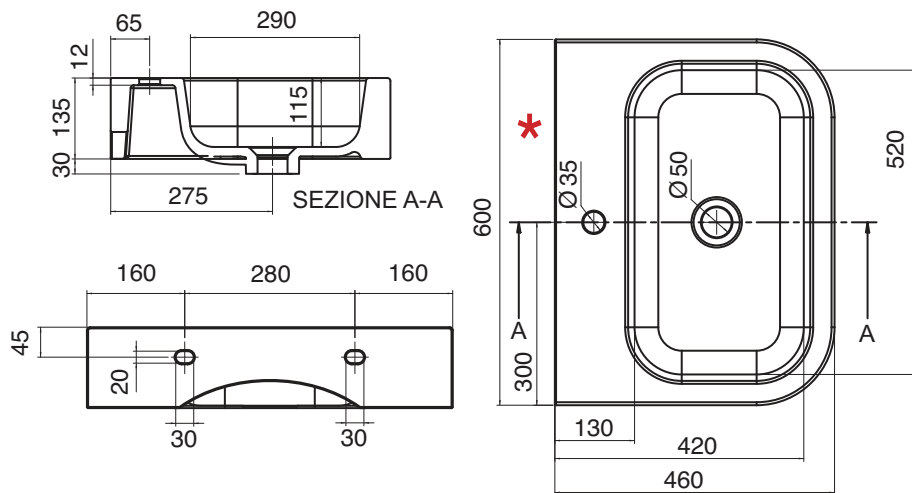

NEXT - 60/B
ART. 8308

SOSPESO O DA APPOGGIO
SUSPENDED OR SUPPORTED BASIN
SUSPENDU OU A POSER
HÄNGEMODELL ODER STANDMODELL
SUSPENDIDO O SOBREENCIMERÀ

60X46 CM KG 16

* LATO NON SMALTATO - NOT GLAZED SIDE - FACE NON ÉMAILLÉE - NICHT EMAILLIERTE SEITE - LADO NO ESMALTADO

Le misure riportate sono soggette a tolleranze di +-5%
Ci riserviamo il diritto di modificare le forme e/o le dimensioni senza alcun preavviso

The measurements indicated are subject to +-5% tolerance margins
We reserve the right to modify the shapes and/or dimensions without prior notice

Les dimensions indiquées sont soumises à des tolérances de + ou - 5%
Nous nous réservons le droit de modifier les formes et/ou les dimensions sans aucun préavis

Die angegebenen Maße haben eine Toleranz von +-5%
Wir behalten uns vor, die Formen und Abmessungen ohne Ankündigung zu ändern

Las medidas indicadas están sujetas a tolerancias de +-5%
Nos reservamos el derecho de modificar formas y/o dimensiones sin aviso previo