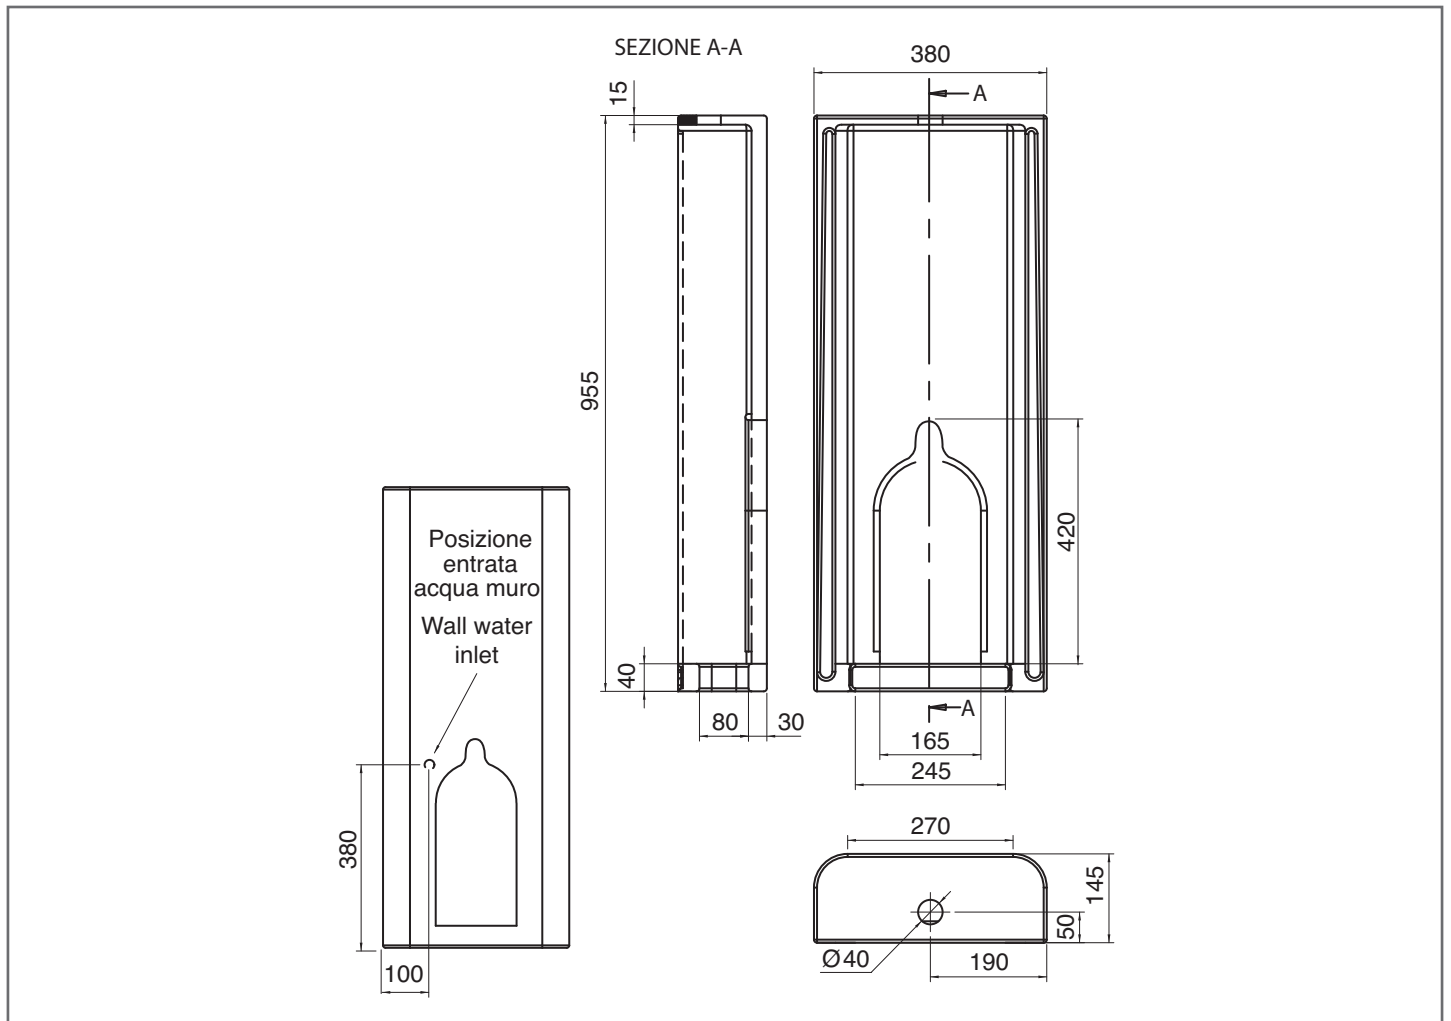

PLANET
ART. 8404

CASSETTA A MURO
WALL CISTERN
RESERVOIR DE CHASSE
SPÜLKASTEN ZUR WANDBEFESTIGUNG
CISTERNA DE PARED

L38XH95,5XP14,5 CM KG 18

Le misure riportate sono soggette a tolleranze di +-5%
Ci riserviamo il diritto di modificare le forme e/o le dimensioni senza alcun preavviso

The measurements indicated are subject to +-5% tolerance margins
We reserve the right to modify the shapes and/or dimensions without prior notice

Les dimensions indiquées sont soumises à des tolérances de + ou - 5%
Nous nous réservons le droit de modifier les formes et/ou les dimensions sans aucun préavis

Die angegebenen Maße haben eine Toleranz von +-5%
Wir behalten uns vor, die Formen und Abmessungen ohne Ankündigung zu ändern

Las medidas indicadas están sujetas a tolerancias de +-5%
Nos reservamos el derecho de modificar formas y/o dimensiones sin aviso previo