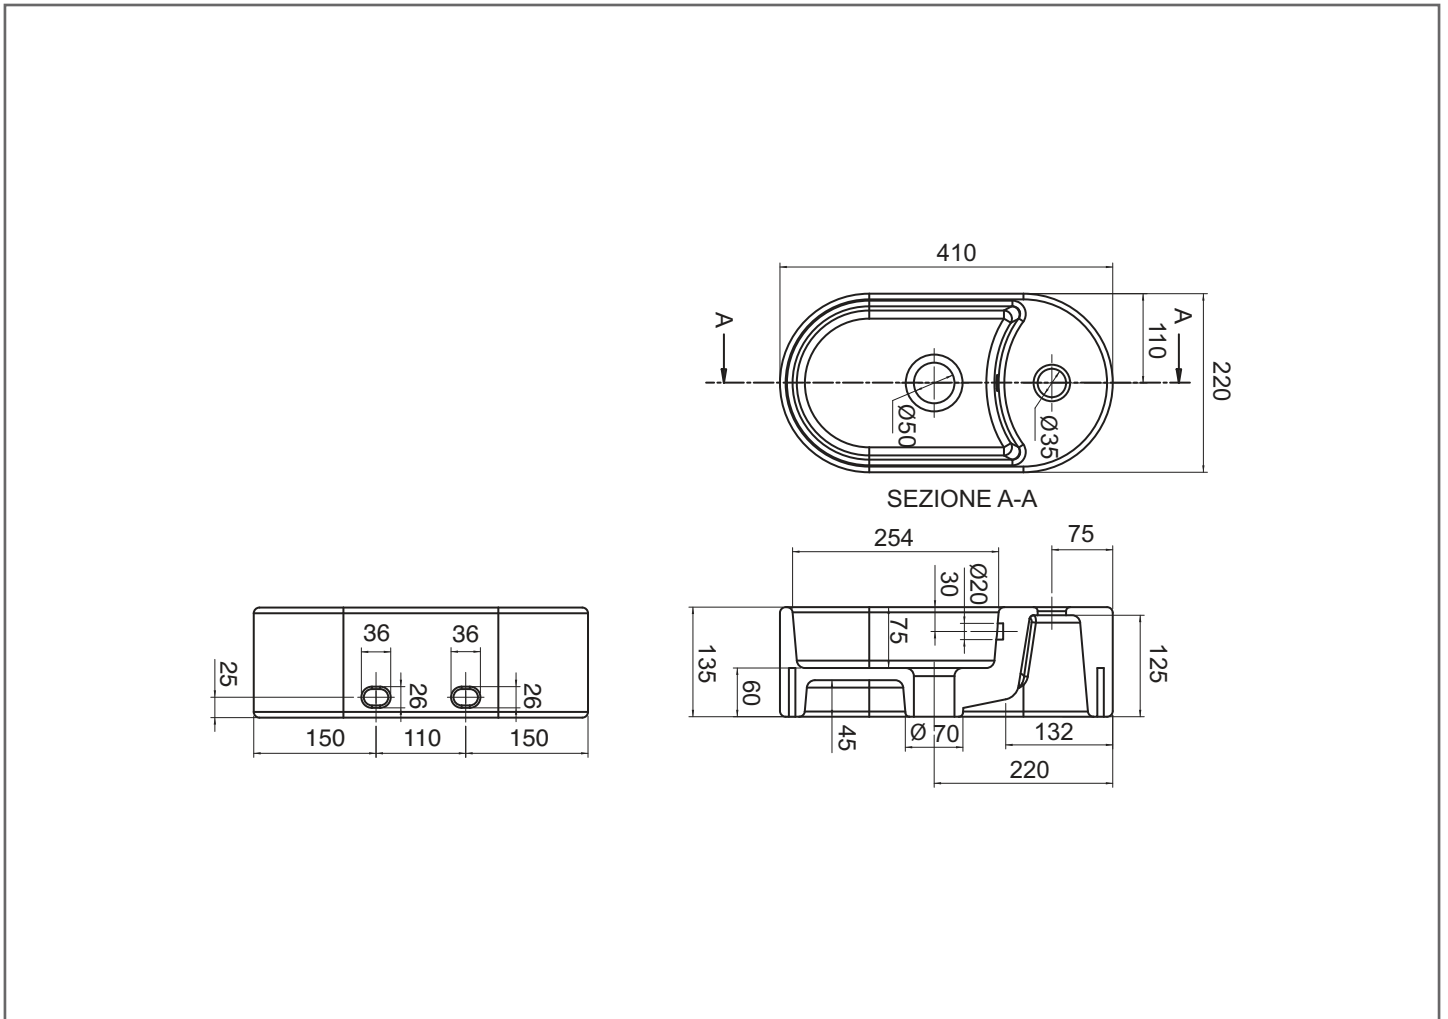

**SEVENTY - 41/B**  
**ART. 8093/B**

SOSPESO  
SUSPENDED BASIN  
SUSPENDU  
HANGEMODELL  
SUSPENDIDO

41X24 CM KG 7

Le misure riportate sono soggette a tolleranze di +-5%  
Ci riserviamo il diritto di modificare le forme e/o le dimensioni senza alcun preavviso

The measurements indicated are subject to +-5% tolerance margins  
We reserve the right to modify the shapes and/or dimensions without prior notice

Les dimensions indiquées sont soumises à des tolérances de + ou - 5%  
Nous nous réservons le droit de modifier les formes et/ou les dimensions sans aucun préavis

Die angegebenen Maße haben eine Toleranz von +-5%  
Wir behalten uns vor, die Formen und Abmessungen ohne Ankündigung zu ändern

Las medidas indicadas están sujetas a tolerancias de +-5%  
Nos reservamos el derecho de modificar formas y/o dimensiones sin aviso previo