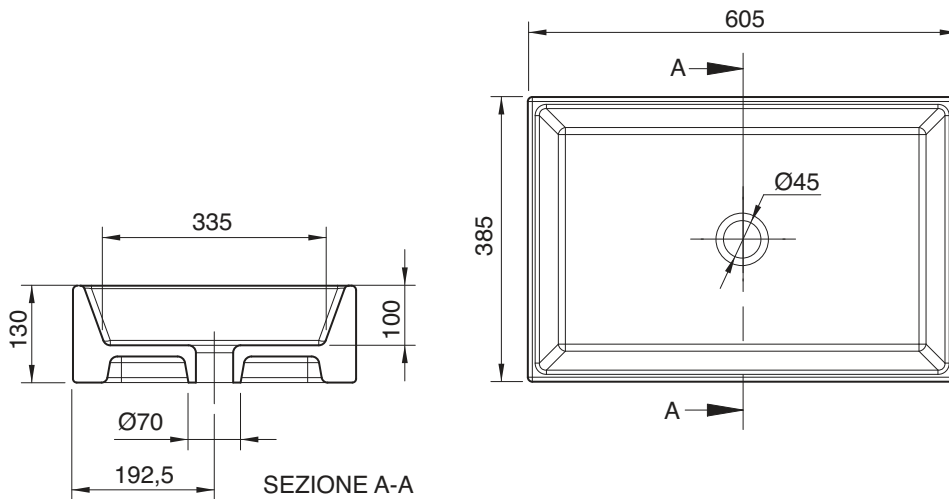

THIN-LINE - TEOREMA 60
ART. 8031-60

DA APPOGGIO
 SUPPORTED BASIN
 A POSER
 STANDMODELL
 SOBREENCIMERA

60X39 CM KG 14

SMALTATO SU QUATTRO LATI - GLAZED ON FOUR SIDES - EMAELLÉ SUR QUATRE COTÉS - VIER SEITEN EMAILLIERT

Le misure riportate sono soggette a tolleranze di +-5%
 Ci riserviamo il diritto di modificare le forme e/o le dimensioni senza alcun preavviso

The measurements indicated are subject to +-5% tolerance margins
 We reserve the right to modify the shapes and/or dimensions without prior notice

Les dimensions indiquées sont soumises à des tolérances de + ou - 5%
 Nous nous réservons le droit de modifier les formes et/ou les dimensions sans aucun préavis

Die angegebenen Maße haben eine Toleranz von +-5%
 Wir behalten uns vor, die Formen und Abmessungen ohne Ankündigung zu ändern

Las medidas indicadas están sujetas a tolerancias de +-5%
 Nos reservamos el derecho de modificar formas y/o dimensiones sin aviso previo