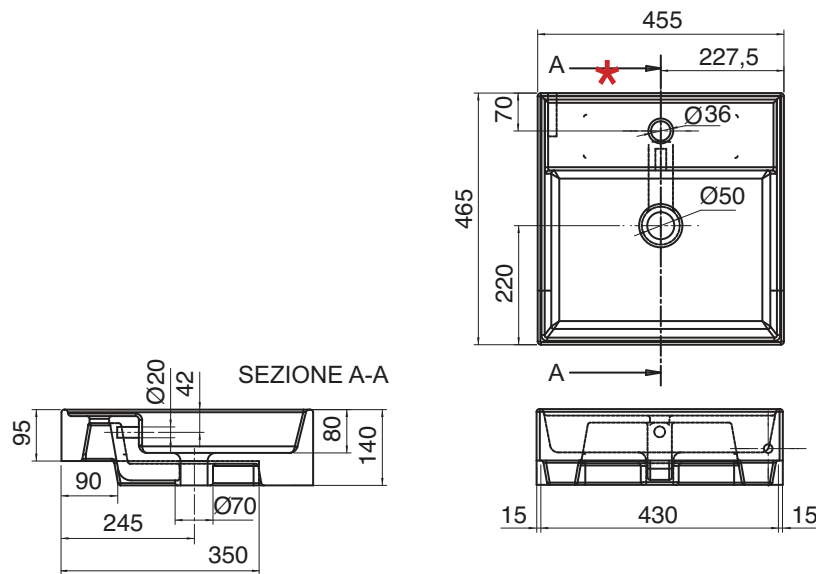

THIN-LINE - TEOREMA 8031/D ART. 8031/D

SEMINCASSO
SEMI-RECESSED
SEMI ENCASTRE
HALBEINBAUMODELL
SEMI ENCASTRADO

46X46 CM KG 14

* LATO NON SMALTATO - NOT GLAZED SIDE - FACE NON ÉMAILLÉE - NICHT EMAILLIERTE SEITE - LADO NO ESMALTADO

Le misure riportate sono soggette a tolleranze di $\pm 5\%$
Ci riserviamo il diritto di modificare le forme e/o le dimensioni senza alcun preavviso

The measurements indicated are subject to $\pm 5\%$ tolerance margins
We reserve the right to modify the shapes and/or dimensions without prior notice

Les dimensions indiquées sont soumises à des tolérances de $\pm 5\%$
Nous nous réservons le droit de modifier les formes et/ou les dimensions sans aucun préavis

Die angegebenen Maße haben eine Toleranz von $\pm 5\%$
Wir behalten uns vor, die Formen und Abmessungen ohne Ankündigung zu ändern

Las medidas indicadas están sujetas a tolerancias de $\pm 5\%$
Nos reservamos el derecho de modificar formas y/o dimensiones sin aviso previo