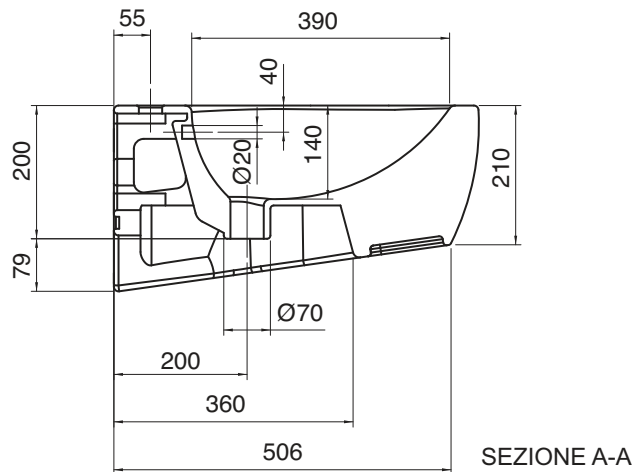

TIZI
ART. 8049/C

BIDET SOSPESO
SUPPORTED BIDET
BIDET SUSPENDU
HÄNGE-BIDET
BIDÉ SUSPENDIDO

54X40 CM KG 18

* 95 CON/WITH: ART.10009 + ART.10011
* 120 CON/WITH: ART.10019 + ART.10011

Le misure riportate sono soggette a tolleranze di +-5%
Ci riserviamo il diritto di modificare le forme e/o le dimensioni senza alcun preavviso

The measurements indicated are subject to +-5% tolerance margins
We reserve the right to modify the shapes and/or dimensions without prior notice

Les dimensions indiquées sont soumises à des tolérances de + ou - 5%
Nous nous réservons le droit de modifier les formes et/ou les dimensions sans aucun préavis

Die angegebenen Maße haben eine Toleranz von +-5%
Wir behalten uns vor, die Formen und Abmessungen ohne Ankündigung zu ändern

Las medidas indicadas están sujetas a tolerancias de +-5%
Nos reservamos el derecho de modificar formas y/o dimensiones sin aviso previo