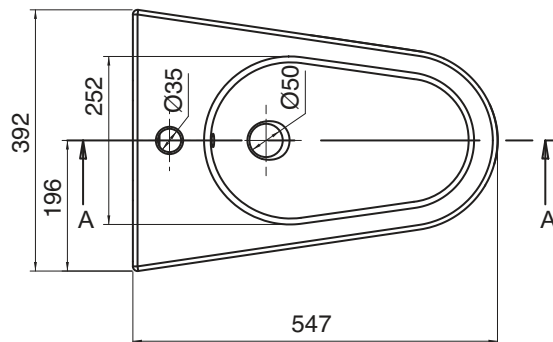

TIZI
ART. 8049/C

BIDET SOSPESO
SUPPORTED BIDET
BIDET SUSPENDU
HÄNGE-BIDET
BIDÉ SUSPENDIDO

54X40 CM KG 18

* 95 CON/WITH: ART.10009 + ART.10011
* 120 CON/WITH: ART.10019 + ART.10011

Le misure riportate sono soggette a tolleranze di +-5%
Ci riserviamo il diritto di modificare le forme e/o le dimensioni senza alcun preavviso

The measurements indicated are subject to +-5% tolerance margins
We reserve the right to modify the shapes and/or dimensions without prior notice

Les dimensions indiquées sont soumises à des tolérances de + ou - 5%
Nous nous réservons le droit de modifier les formes et/ou les dimensions sans aucun préavis

Die angegebenen Maße haben eine Toleranz von +-5%
Wir behalten uns vor, die Formen und Abmessungen ohne Ankündigung zu ändern

Las medidas indicadas están sujetas a tolerancias de +-5%
Nos reservamos el derecho de modificar formas y/o dimensiones sin aviso previo