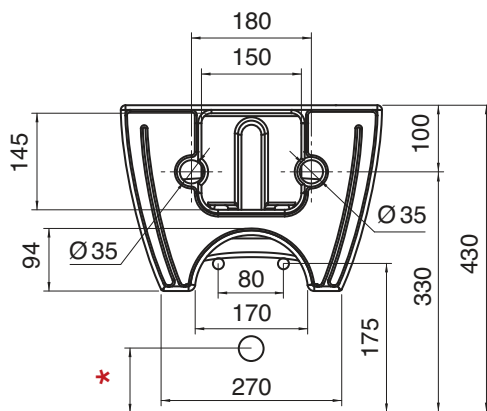

TIZI
ART. 8049/C

BIDET SOSPESO
SUPPORTED BIDET
BIDET SUSPENDU
HÄNGE-BIDET
BIDÉ SUSPENDIDO

54X40 CM KG 18

* 95 CON/WITH: ART.10009 + ART.10011
* 120 CON/WITH: ART.10019 + ART.10011

Le misure riportate sono soggette a tolleranze di +-5%
Ci riserviamo il diritto di modificare le forme e/o le dimensioni senza alcun preavviso

The measurements indicated are subject to +-5% tolerance margins
We reserve the right to modify the shapes and/or dimensions without prior notice

Les dimensions indiquées sont soumises à des tolérances de + ou - 5%
Nous nous réservons le droit de modifier les formes et/ou les dimensions sans aucun préavis

Die angegebenen Maße haben eine Toleranz von +-5%
Wir behalten uns vor, die Formen und Abmessungen ohne Ankündigung zu ändern

Las medidas indicadas están sujetas a tolerancias de +-5%
Nos reservamos el derecho de modificar formas y/o dimensiones sin aviso previo