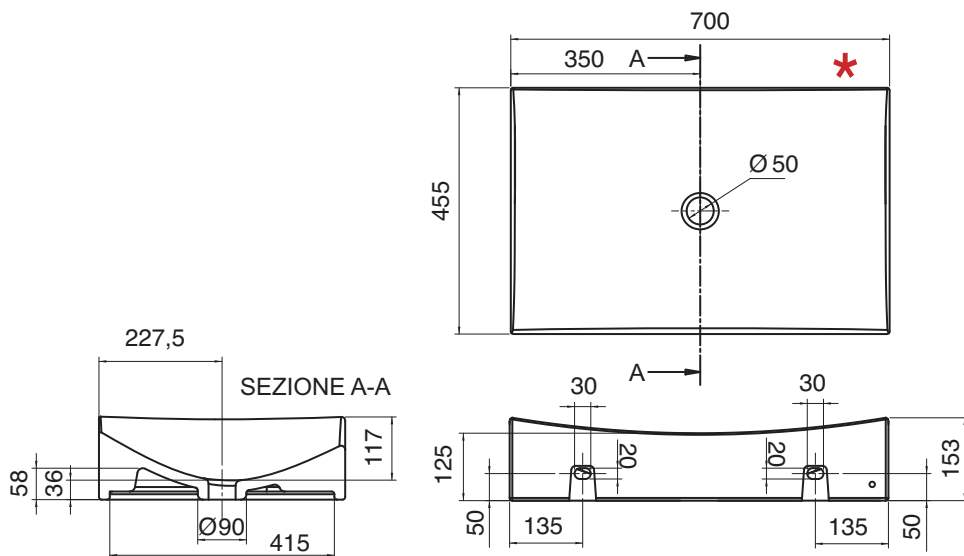

TSUNAMI - 70
ART. 8039

SOSPESO O DA APPOGGIO
SUSPENDED OR SUPPORTED BASIN
SUSPENDU OU A POSER
HÄNGEMODELL ODER STANDMODELL
SUSPENDIDO O SOBREENCIMERÀ

70X45,5 CM KG 16

* LATO NON SMALTATO - NOT GLAZED SIDE - FACE NON ÉMAILLÉE - NICHT EMAILLIERTE SEITE - LADO NO ESMALTADO

Le misure riportate sono soggette a tolleranze di +-5%
Ci riserviamo il diritto di modificare le forme e/o le dimensioni senza alcun preavviso

The measurements indicated are subject to +-5% tolerance margins
We reserve the right to modify the shapes and/or dimensions without prior notice

Les dimensions indiquées sont soumises à des tolérances de + ou - 5%
Nous nous réservons le droit de modifier les formes et/ou les dimensions sans aucun préavis

Die angegebenen Maße haben eine Toleranz von +-5%
Wir behalten uns vor, die Formen und Abmessungen ohne Ankündigung zu ändern

Las medidas indicadas están sujetas a tolerancias de +-5%
Nos reservamos el derecho de modificar formas y/o dimensiones sin aviso previo